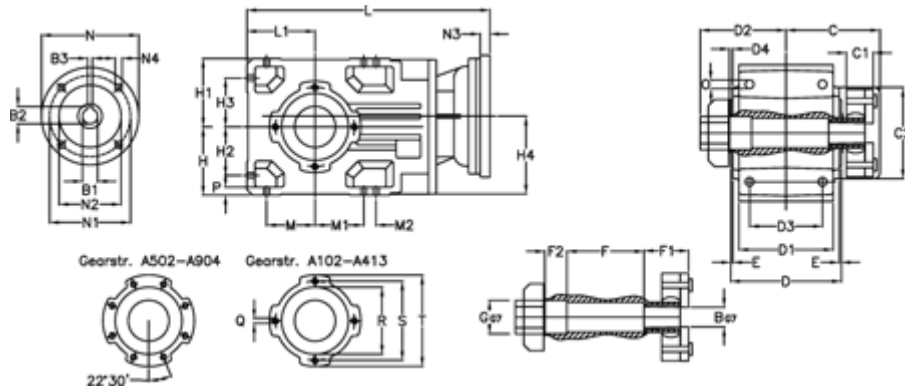

Varenummer: 296003503326235
 Beskrivelse: Keglehjulsgear A352QF30-33,2-P90B5

Mål

B	= 30	D = 173	F2 = 53	L = 379.0	N3 = 4
B1	= 24	D1 = 166	G = 42	L1 = 100	N4 = M10x12
B2	= 27.3	D2 = 80	GA = 43	M = 73.0	O = 12.0
B3	= 8	D3 = 135	H = 100	M1 = 73.0	P = 11
Betegnelse	= A352 QF-xx P90 B5	d4 = 5.0	H1 = 100	M2 = 11	Q = M10x17
C	= 70.0	E = 3.5	H2 = 73.0	N = 200	R = 110
C1	= 24	F = 12.0	H3 = 73.0	N1 = 165	S = 130
C2	= 90.0	F1 = 48.0	H4 = 114.0	N2 = 130	T = 150